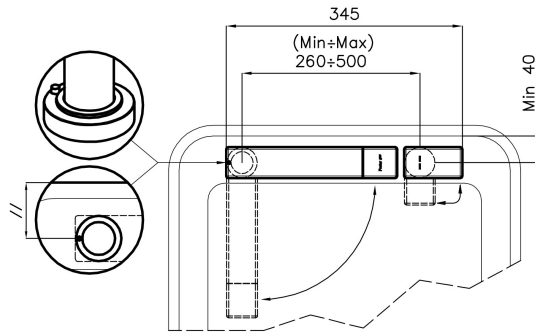

360°

Base d'appui \varnothing 44 mm

Cartouche À disques céramiques

Distance trous Voir "Dessin d'encastrement"

Double trous Kit nécessaire

Trou mitigeur \varnothing 35 mm

Épaisseur maximale du top 40 mm

DESSINS TECHNIQUES

Eclipse - 8499 000

Installation sheet - Foglio installazione

Front side—Mixer tap on the left
 Lato frontale—Miscelatore a sinistra

Right side
 Lato destro

Front side—Mixer tap on the right
 Lato frontale—Miscelatore a destra