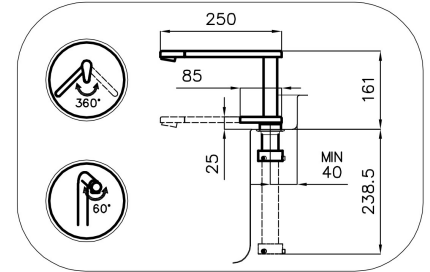

360°

Base d'appui \varnothing 44 mm

Cartouche À disques céramiques

Distance trous Voir "Dessin d'encastrement"

Double trous Kit nécessaire

Trou mitigeur \varnothing 35 mm

Épaisseur maximale du top 40 mm

DESSINS TECHNIQUES

Eclipse - 8499 000

Installation sheet - Foglio installazione

Front side—Mixer tap on the left
 Lato frontale—Miscelatore a sinistra

Right side
 Lato destro

Front side—Mixer tap on the right
 Lato frontale—Miscelatore a destra