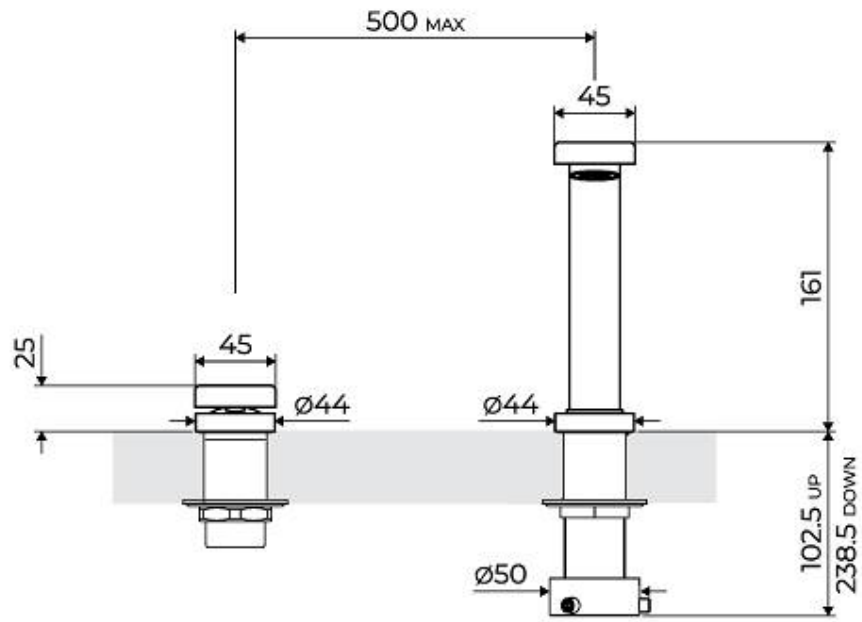

360°

Base d'appui \varnothing 44 mm

Cartouche À disques céramiques

Distance trous Voir "Dessin d'encastrement"

Double trous Kit nécessaire

Trou mitigeur \varnothing 35 mm

Épaisseur maximale du top 40 mm

DESSINS TECHNIQUES

Eclipse - 8499 000

Installation sheet - Foglio installazione

Front side—Mixer tap on the left
 Lato frontale—Miscelatore a sinistra

Right side
 Lato destro

Front side—Mixer tap on the right
 Lato frontale—Miscelatore a destra