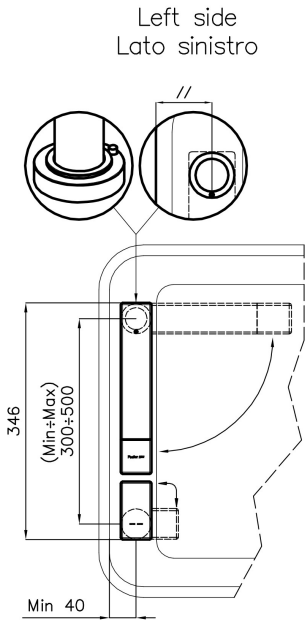

360°

Base d'appui \varnothing 44 mm

Cartouche À disques céramiques

Distance trous Voir "Dessin d'encastrement"

Double trous Kit nécessaire

Trou mitigeur \varnothing 35 mm

Épaisseur maximale du top 40 mm

DESSINS TECHNIQUES

Eclipse - 8499 000

Installation sheet - Foglio installazione

Front side—Mixer tap on the left
 Lato frontale—Miscelatore a sinistra

Right side
 Lato destro

Front side—Mixer tap on the right
 Lato frontale—Miscelatore a destra