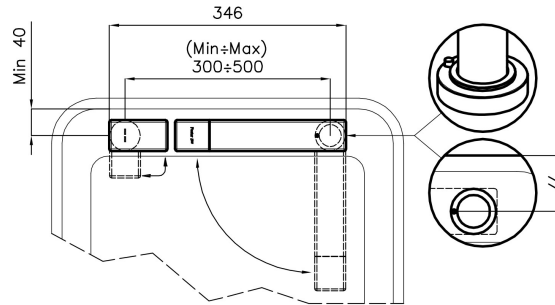

360°

Base d'appui \varnothing 44 mm

Cartouche À disques céramiques

Distance trous Voir "Dessin d'encastrement"

Double trous Kit nécessaire

Trou mitigeur \varnothing 35 mm

Épaisseur maximale du top 40 mm

DESSINS TECHNIQUES

Eclipse - 8499 000

Installation sheet - Foglio installazione

Front side—Mixer tap on the left
 Lato frontale—Miscelatore a sinistra

Right side
 Lato destro

Front side—Mixer tap on the right
 Lato frontale—Miscelatore a destra