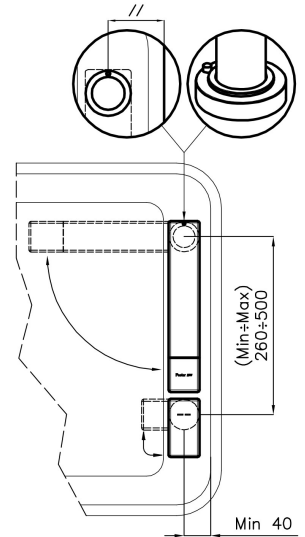

360°

Base d'appui \varnothing 44 mm

Cartouche À disques céramiques

Distance trous Voir "Dessin d'encastrement"

Double trous Kit nécessaire

Trou mitigeur \varnothing 35 mm

Épaisseur maximale du top 40 mm

DESSINS TECHNIQUES

Eclipse - 8499 000

Installation sheet - Foglio installazione

Front side—Mixer tap on the left
 Lato frontale—Miscelatore a sinistra

Right side
 Lato destro

Front side—Mixer tap on the right
 Lato frontale—Miscelatore a destra